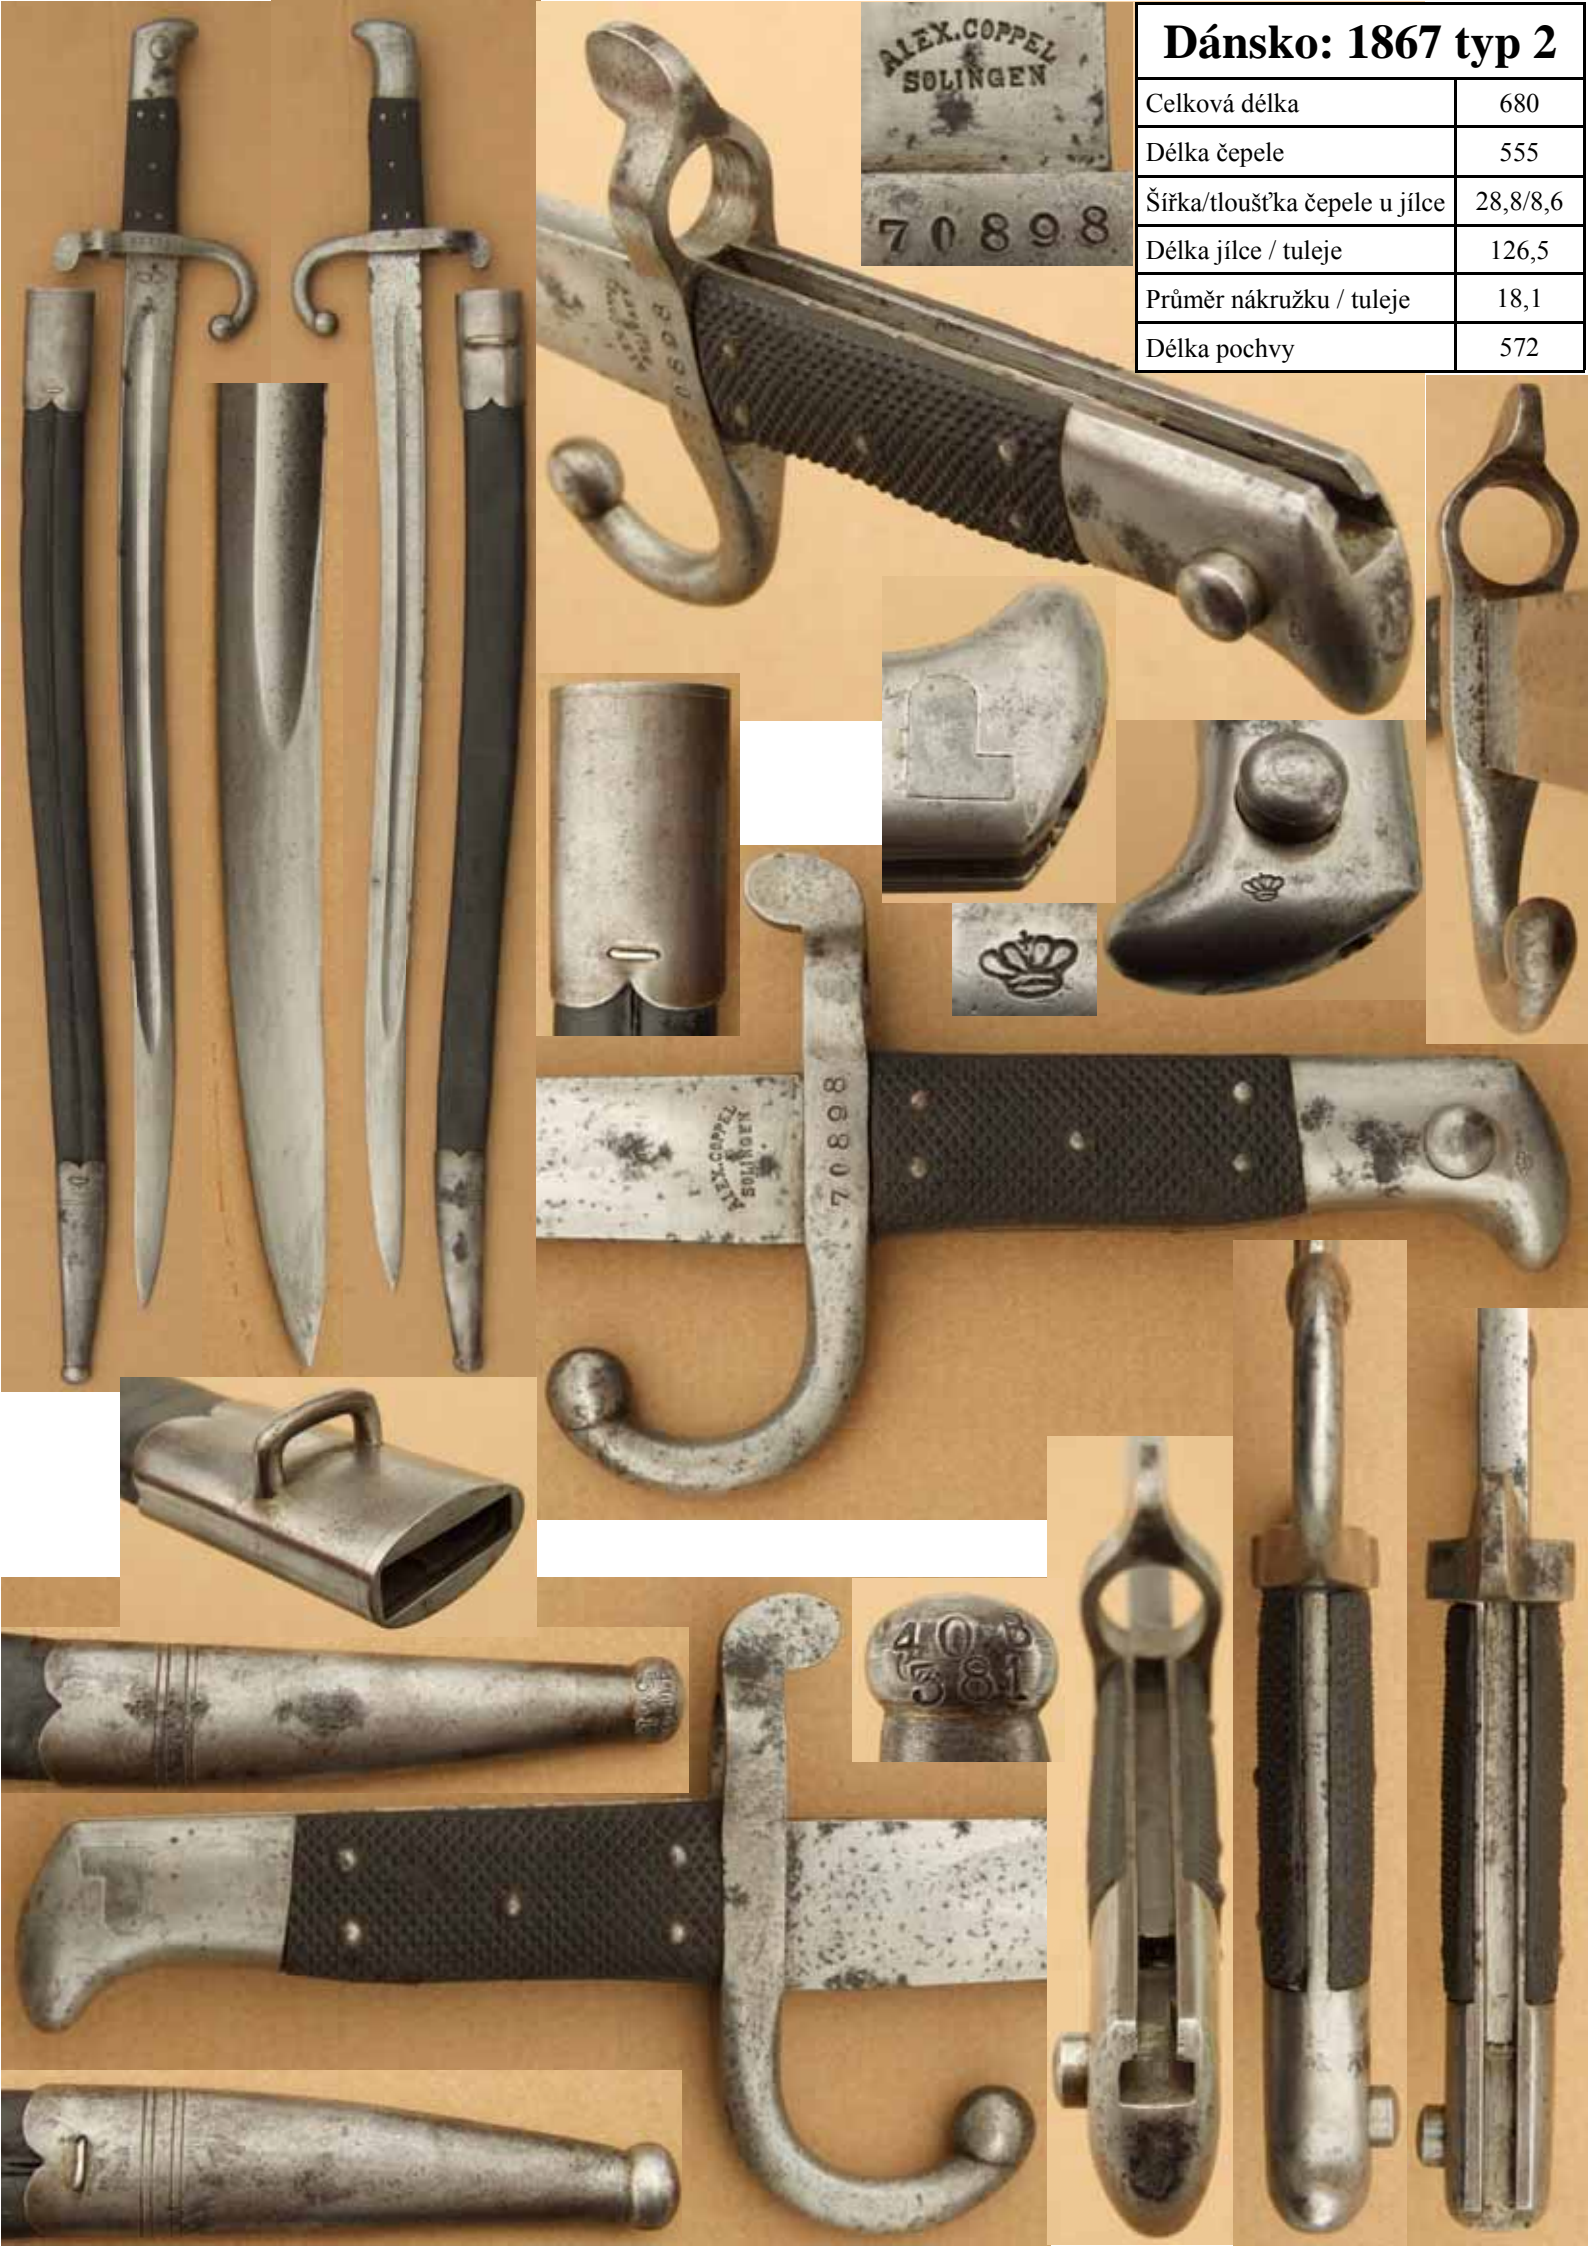

Dánsko: 1867 typ 2

Celková délka	680
Délka čepele	555
Šířka/tloušťka čepele u jílice	28,8/8,6
Délka jílice / tuleje	126,5
Průměr nákrůžku / tuleje	18,1
Délka pochvy	572

ALEX. COPPEL
SOLINGEN
70898