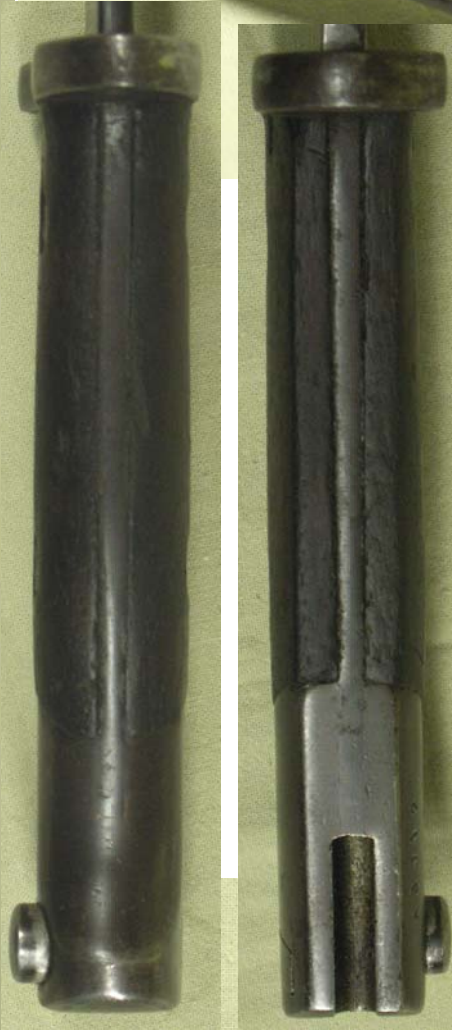

# Portugalsko: 1904

Celková délka	405
Délka čepel	283
Šířka/tloušťka čepel u jílce	24/5,6
Délka jílce / tuleje	122
Průměr nákrůžku / tuleje	15,5
Délka pochvy	304

A 3 7 1 2