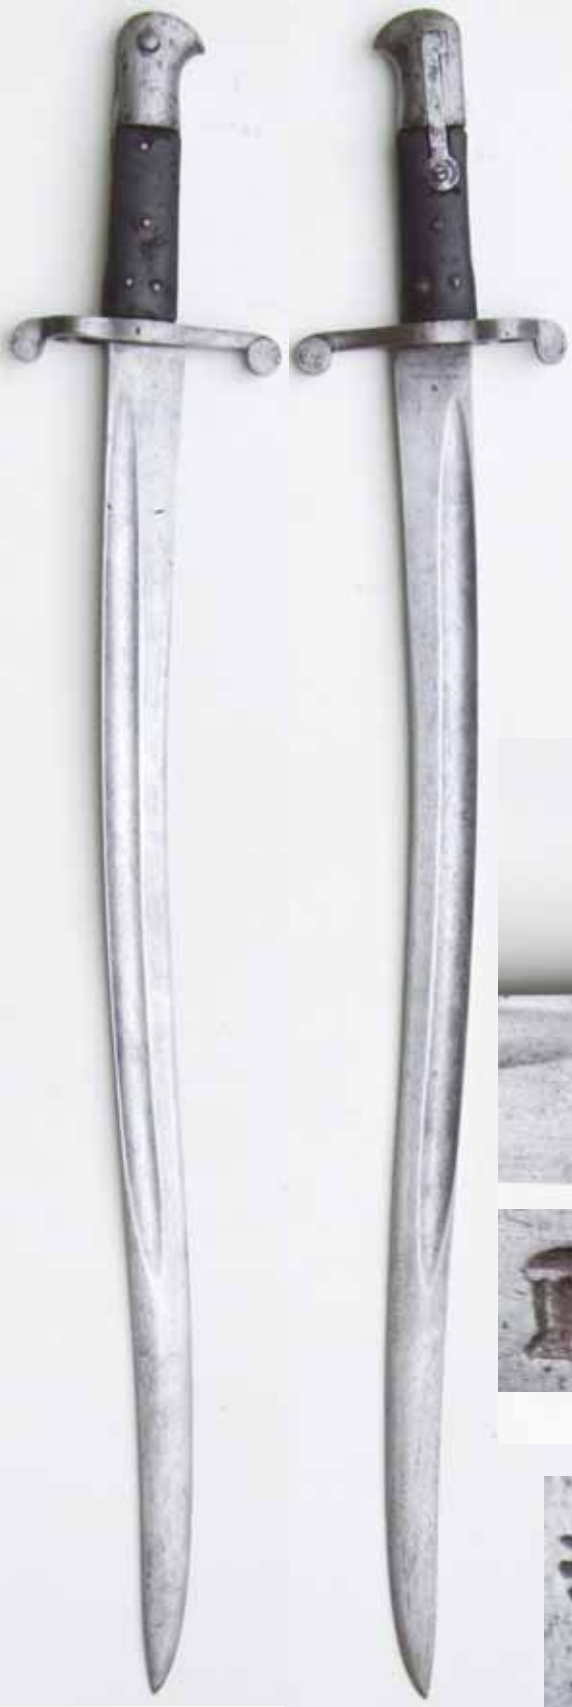

Rakousko-uhersko: 1864

Bodák k Lorenz JägerStutzen M.1864
výrobce J. E. Bleckmann

Celková délka	710
Délka čepel	575
Max. šířka/tloušťka čepel	135
Délka jílce / tuleje	32,5/10,5
Průměr nákrůžku / tuleje	20,8
Délka pochvy	-